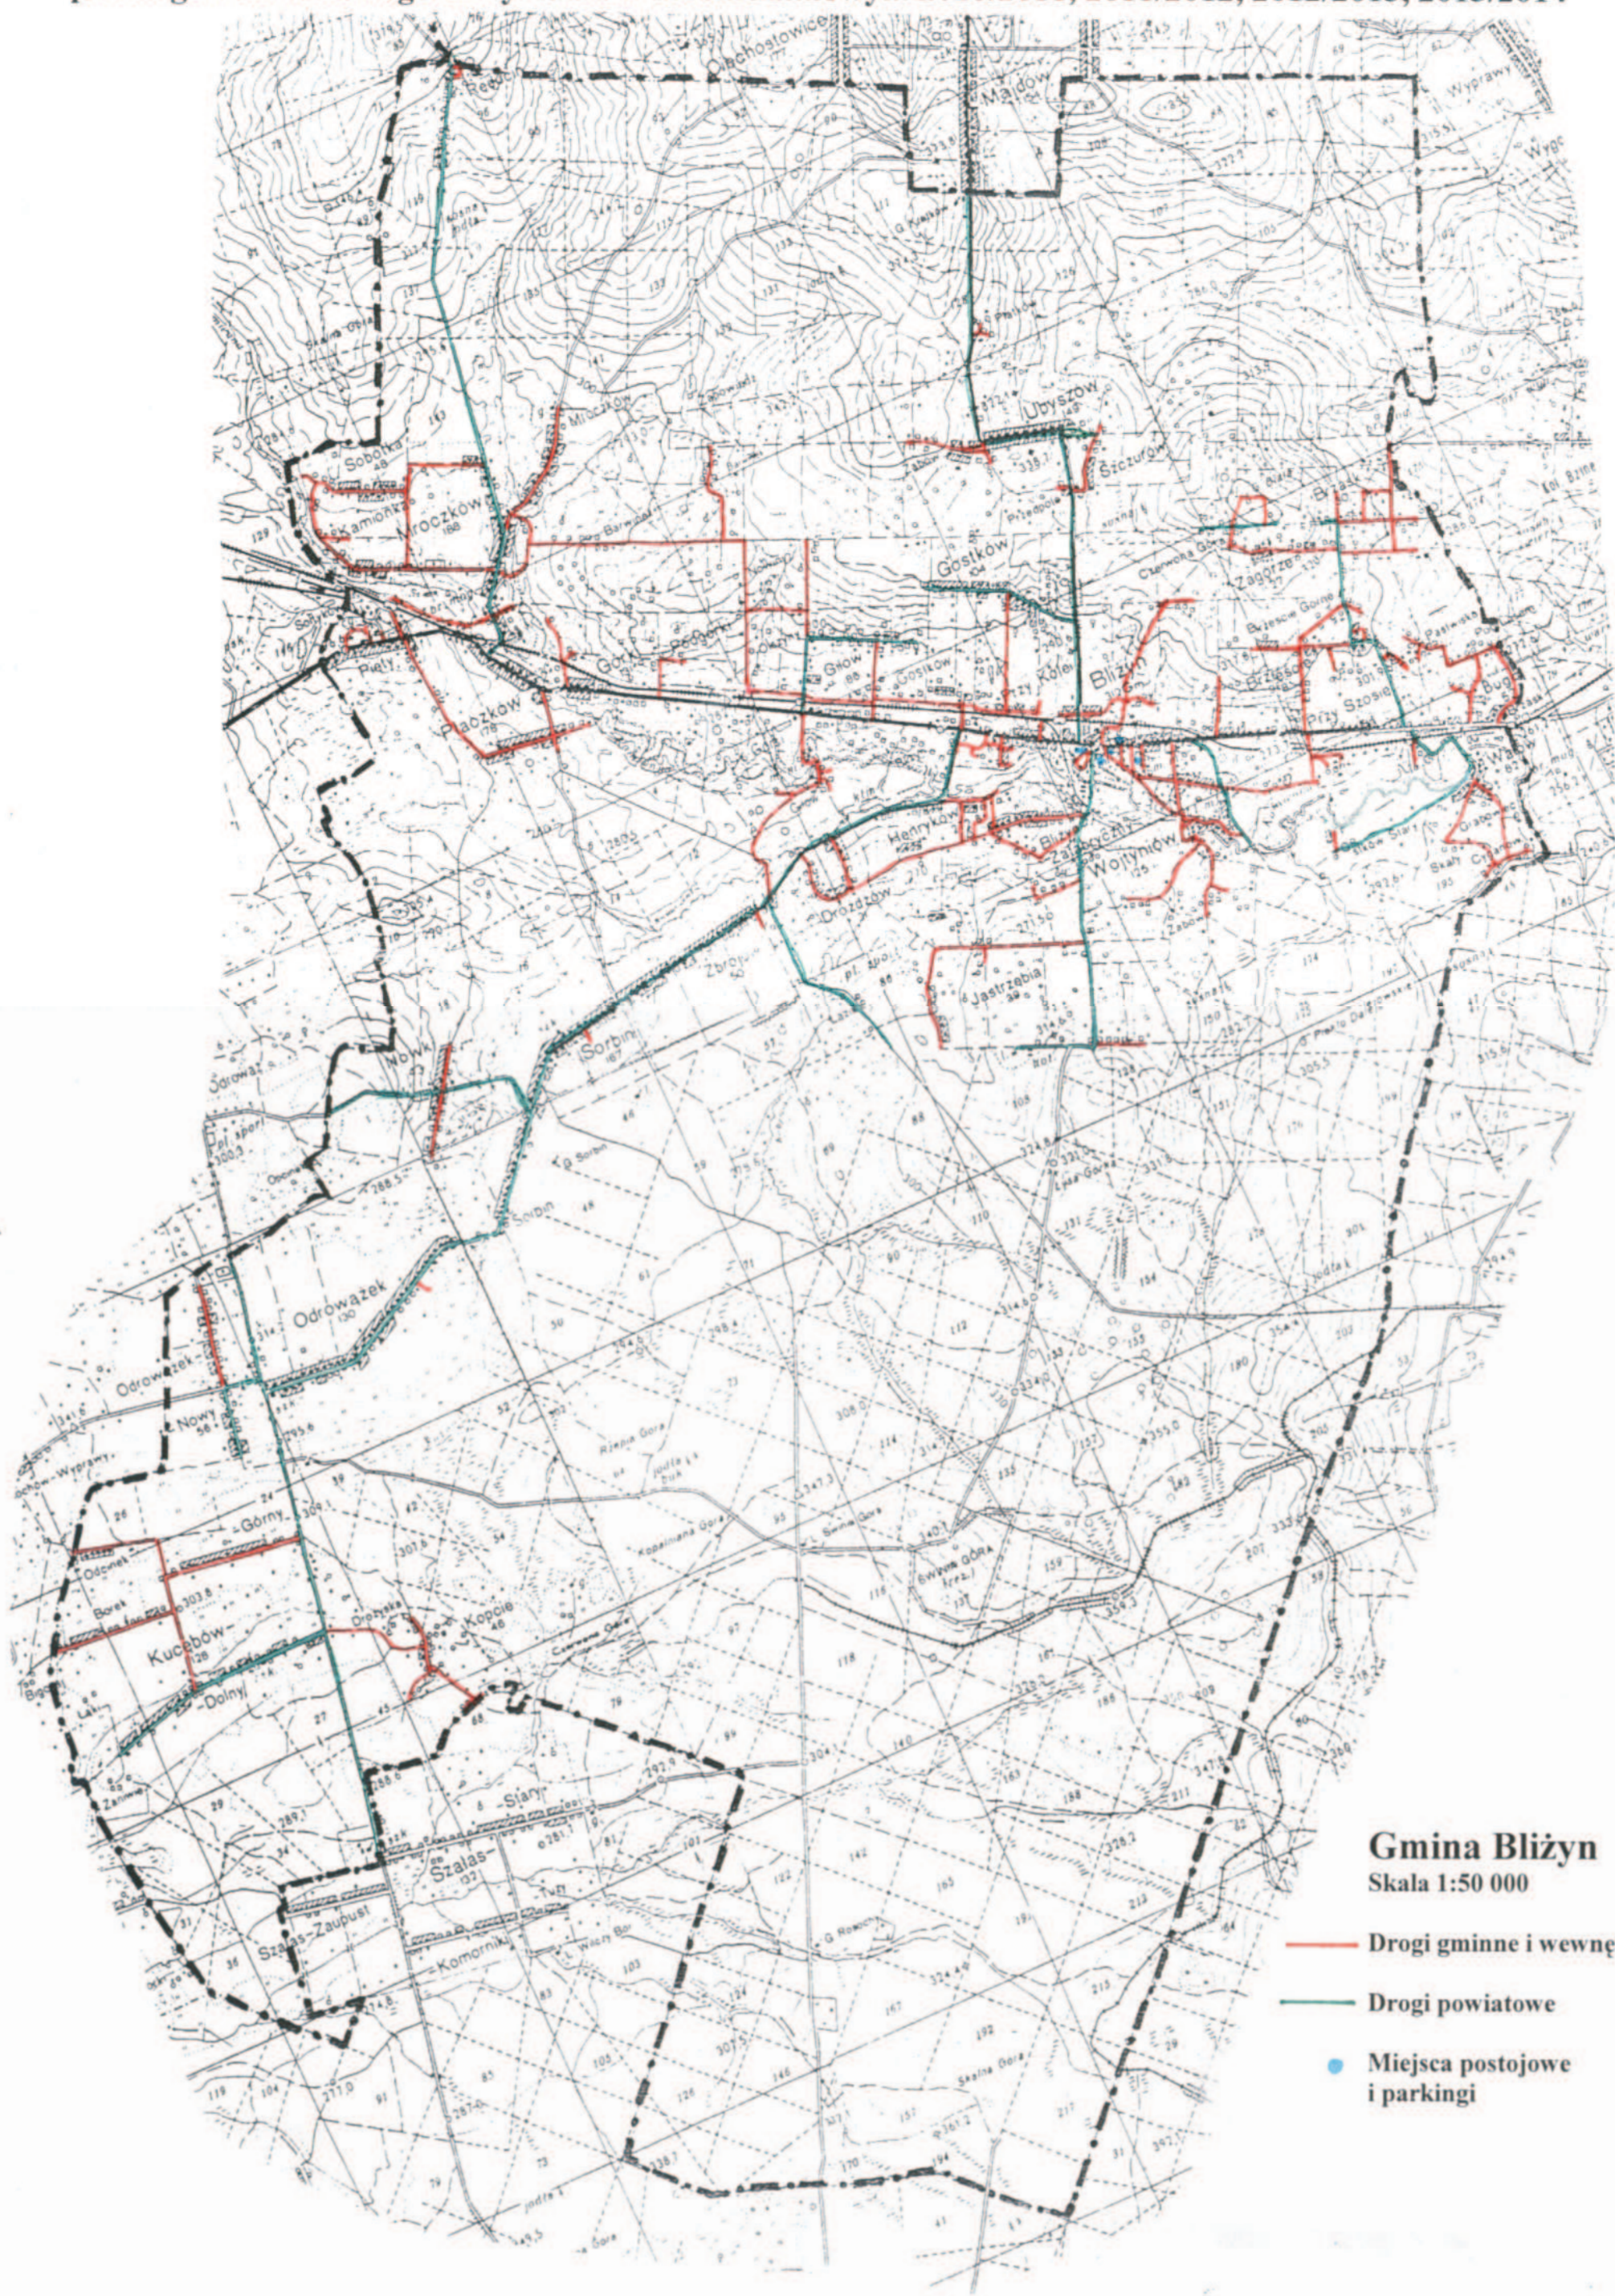

**Plan sytuacyjny dróg gminnych i wewnętrznych, dróg powiatowych i miejsc postojowych oraz parkingów do zimowego utrzymania w sezonie zimowym 2010/2011, 2011/2012, 2012/2013, 2013/2014**

**Gmina Bliżyn**  
Skala 1:50 000

- Drogi gminne i wewnętrzne
- Drogi powiatowe
- Miejsca postojowe i parkingi